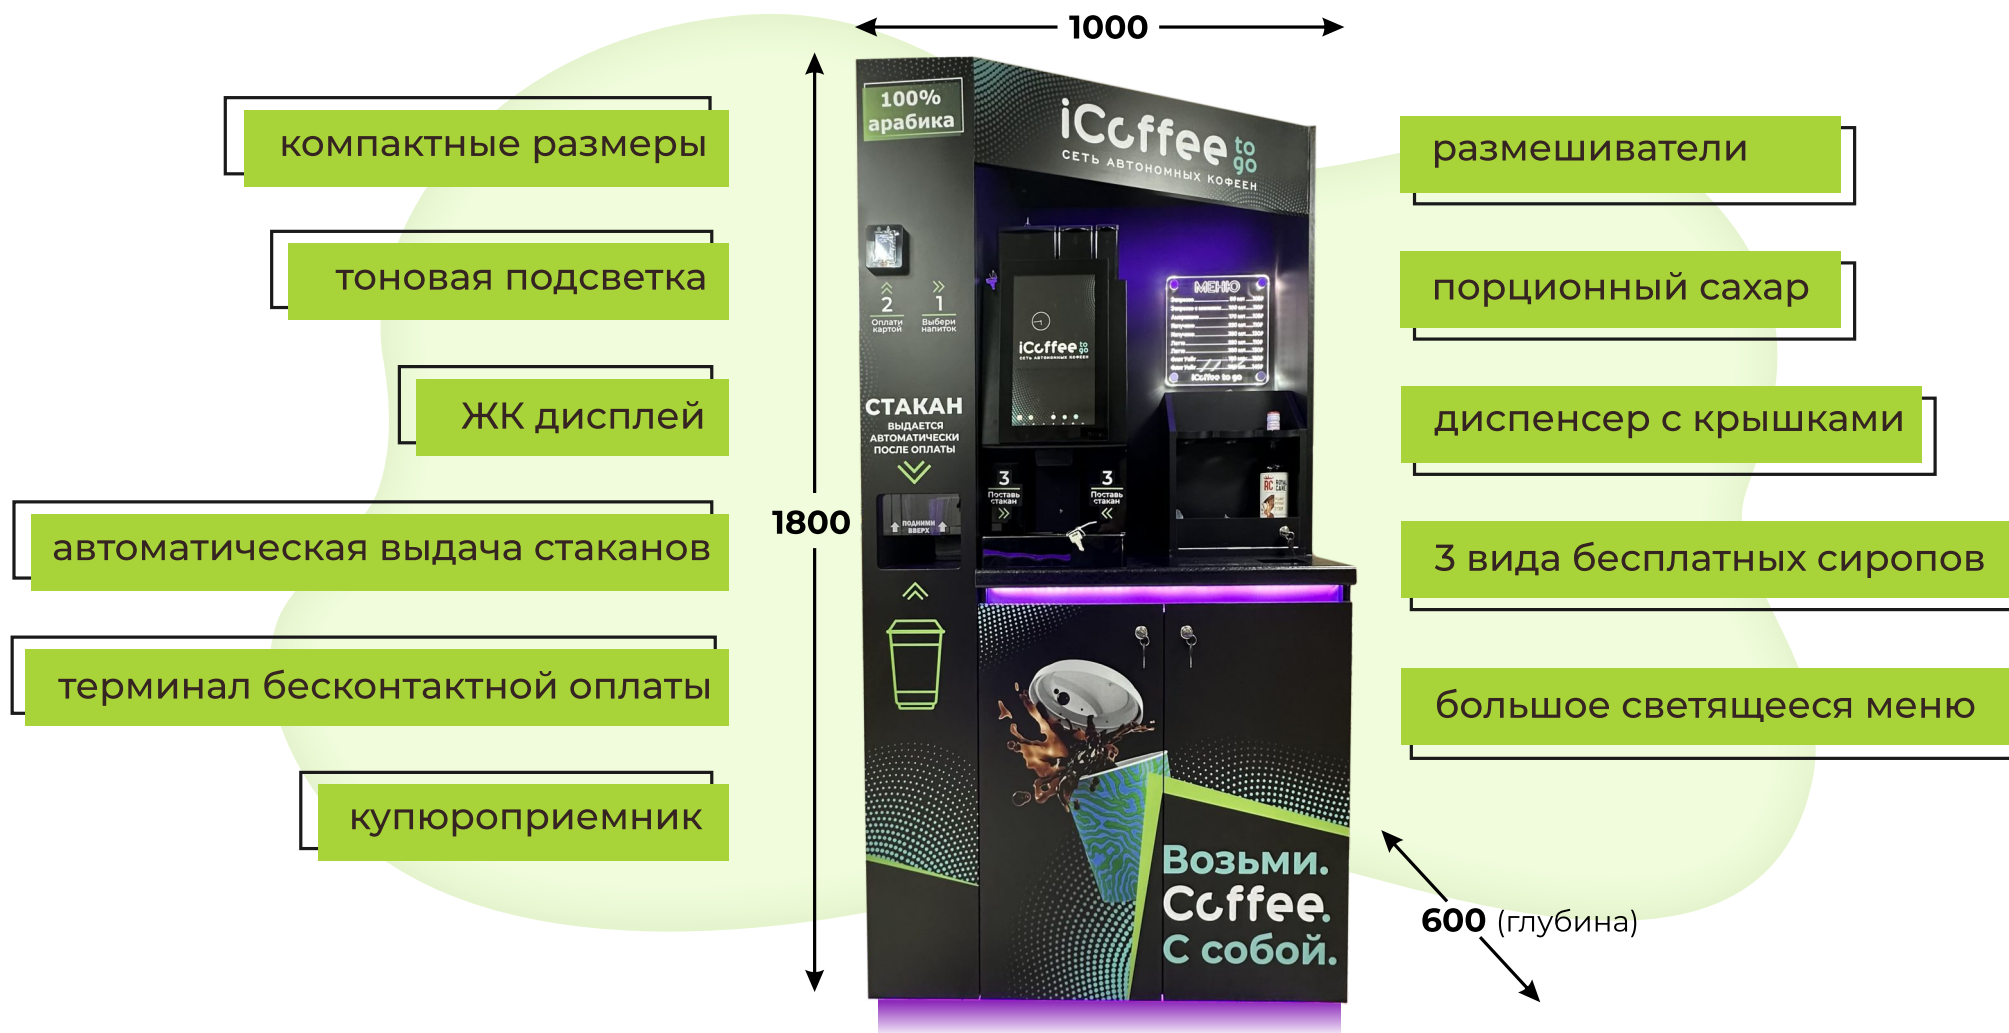

Бесперебойная работа, привлекательный внешний вид !

У нас большой опыт в кофейном деле, мы работаем на рынке кофе с 2012г.

О кофепointe

Стойка сделана из качественного материала ДСП EGGER, Германия

Легко транспортируется.
Доставка и установка – буквально 1 час.

О кофейноте

Стойки представлены в нескольких цветовых вариантах: фирменный яркий зеленый и более сдержанные, универсальные: серый, шоколадный – для установки в локацию, где в силу строгого стиля не допускается яркий дизайн.