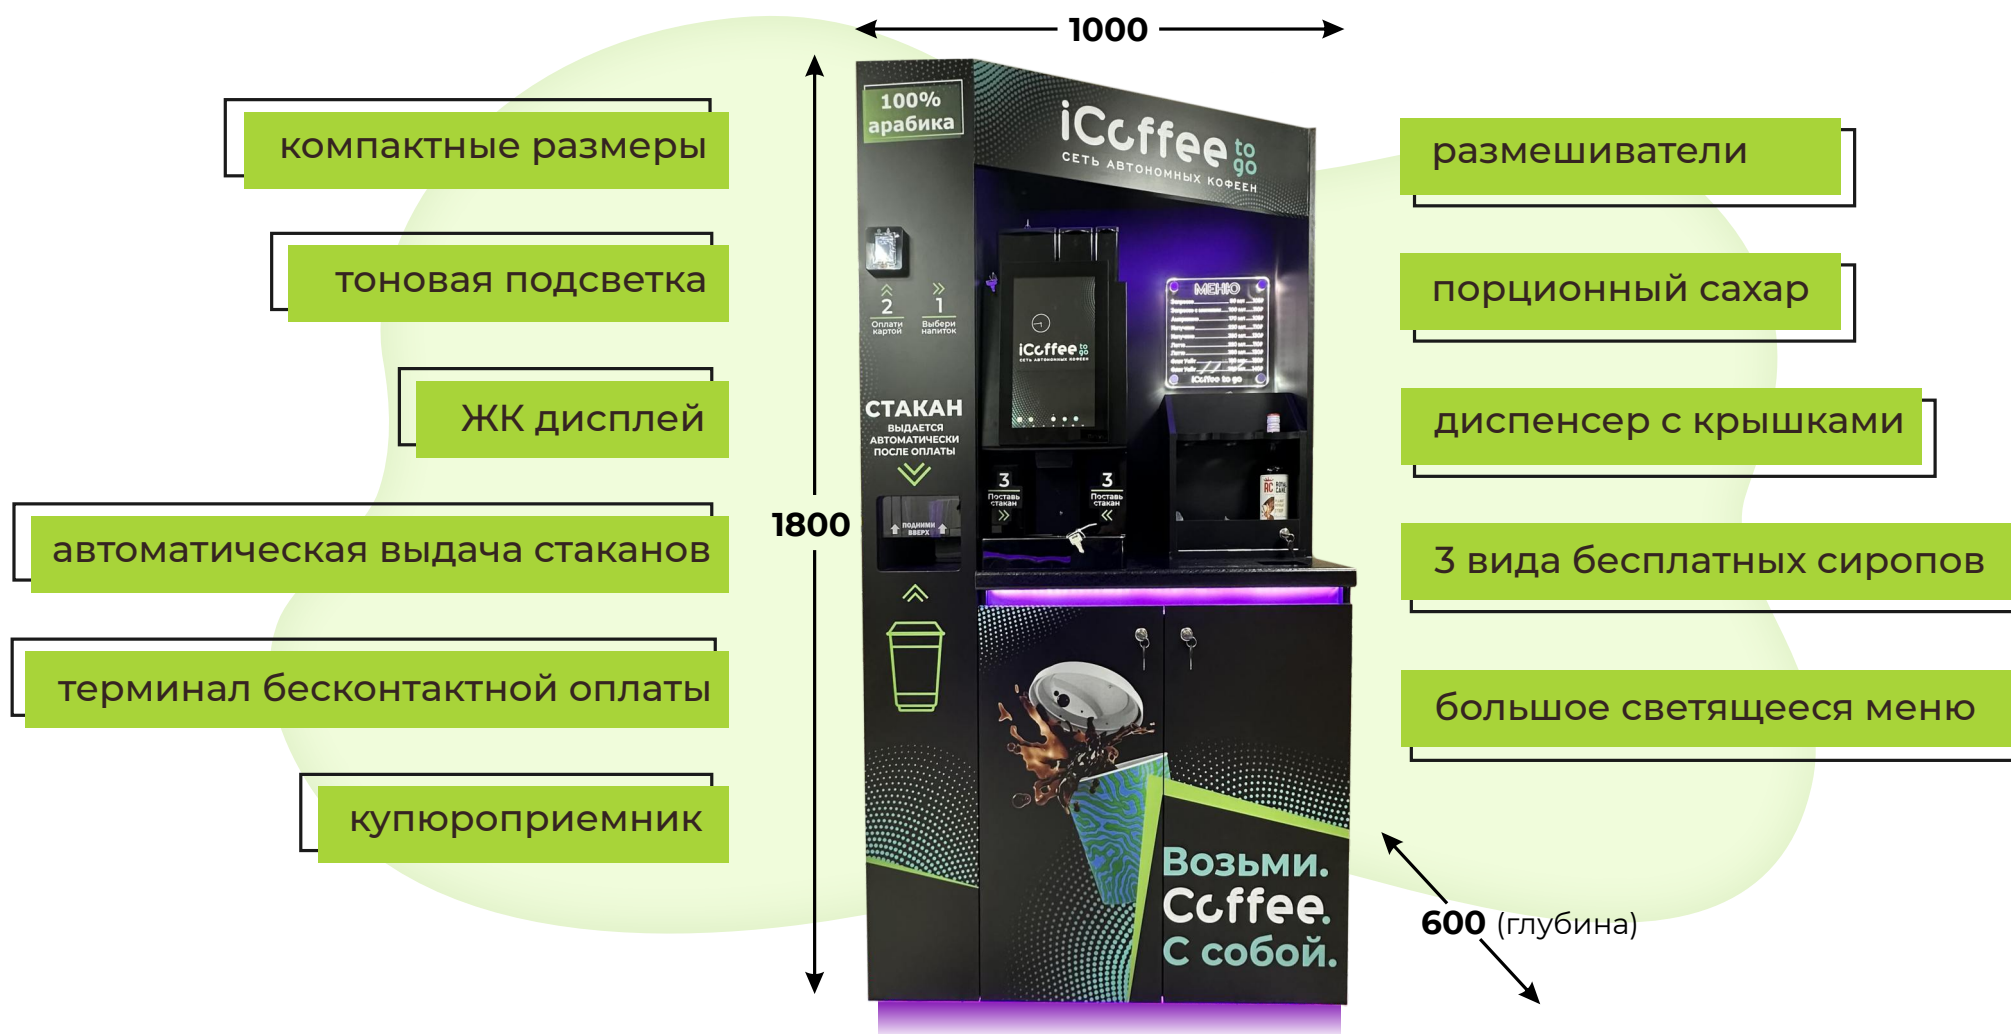

## О кофепойннте

Стойка сделана из качественного материала ДСП EGGER, Германия

Легко транспортируется.  
Доставка и установка – буквально 1 час.